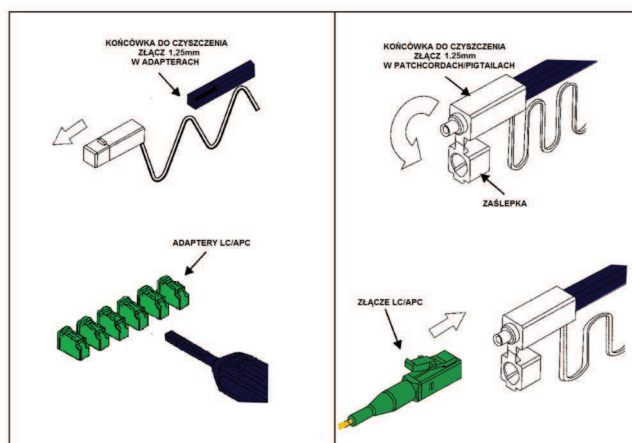

## Czyszczarka One - Click

**Czyszczarka One-Click** jest łatwym w użyciu narzędziem do czyszczenia złączy światłowodowych zarówno w pigtailach/patchcordach jak i wewnątrz adapterów. Wystarczy włożyć końcówkę czyszczącą do adaptera lub złącza i wcisnąć aż usłyszysz "kliknięcie".

Czyszczarka One-Click wykorzystuje nitkę bawełnianą, która podczas wciśnięcia narzędzia przesuwa się po czole ferruli złącza i precyzyjnie je oczyszcza. Czyszczarka występuje w dwóch wersjach: biała do złączy standardowych 2.5mm oraz niebieska do złączy miniaturowych 1.25mm. Nadaje się do czyszczenia złączy PC i APC.

Niewielkie rozmiary, precyzja działania i łatwość obsługi sprawia że jest to idealne narzędzie dla ekip montażowych i pomiarowych.

### Czyszczenie złączy miniaturowych 1,25mm

Rodzaj czyszczarki	CZ-ONECLICK-2,5MM	CZ-ONECLICK-1,25MM
Przystosowana do czyszczenia złączy	2,5mm: SC/FC/ST	1,25mm: LC/MU
Liczba czyszczeń	800+	
Wymiary (mm)	180x17,5x17,5	
Waga (g)	40	35