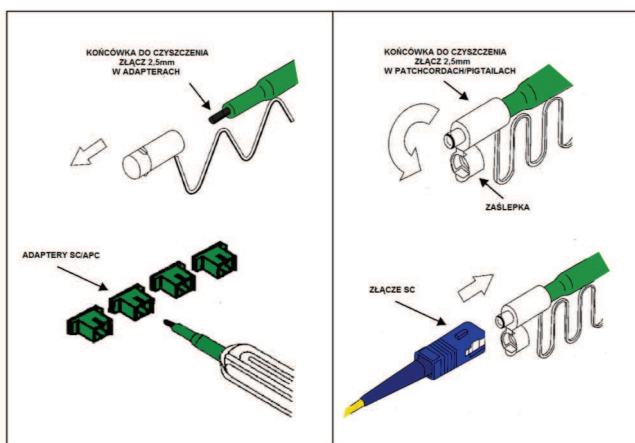

## Czyszczarka One - Click

**Czyszczarka One-Click** jest łatwym w użyciu narzędziem do czyszczenia złączy światłowodowych zarówno w pigtailach/patchcordach jak i wewnątrz adapterów. Wystarczy włożyć końcówkę czyszczącą do adaptera lub złącza i wcisnąć aż usłyszysz "kliknięcie".

Czyszczarka One-Click wykorzystuje nitkę bawełnianą, która podczas wciśnięcia narzędzia przesuwa się po czole ferruli złącza i precyzyjnie je oczyszcza. Czyszczarka występuje w dwóch wersjach: biała do złączy standardowych 2.5mm oraz niebieska do złączy miniaturowych 1.25mm. Nadaje się do czyszczenia złączy PC i APC.

Niewielkie rozmiary, precyzja działania i łatwość obsługi sprawia że jest to idealne narzędzie dla ekip montażowych i pomiarowych.

### Czyszczenie złączy miniaturowych 1,25mm

Rodzaj czyszczarki	CZ-ONECLICK-2,5MM	CZ-ONECLICK-1,25MM
Przystosowana do czyszczenia złączy	2,5mm: SC/FC/ST	1,25mm: LC/MU
Liczba czyszczeń	800+	
Wymiary (mm)	180x17,5x17,5	
Waga (g)	40	35