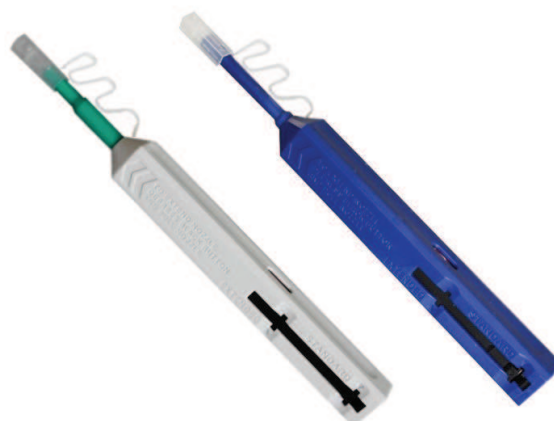

## Czyszczarka One - Click

**Czyszczarka One-Click** jest łatwym w użyciu narzędziem do czyszczenia złączy światłowodowych zarówno w pigtailach/patchcordach jak i wewnątrz adapterów. Wystarczy włożyć końcówkę czyszczącą do adaptera lub złącza i wcisnąć aż usłyszysz "kliknięcie".

Czyszczarka One-Click wykorzystuje nitkę bawełnianą, która podczas wciśnięcia narzędzia przesuwa się po czole ferruli złącza i precyzyjnie je oczyszcza. Czyszczarka występuje w dwóch wersjach: biała do złączy standardowych 2.5mm oraz niebieska do złączy miniaturowych 1.25mm. Nadaje się do czyszczenia złączy PC i APC.

Niewielkie rozmiary, precyzja działania i łatwość obsługi sprawia że jest to idealne narzędzie dla ekip montażowych i pomiarowych.

### Czyszczenie złączy miniaturowych 1,25mm

Rodzaj czyszczarki	CZ-ONECLICK-2,5MM	CZ-ONECLICK-1,25MM
Przystosowana do czyszczenia złączy	2,5mm: SC/FC/ST	1,25mm: LC/MU
Liczba czyszczeń	800+	
Wymiary (mm)	180x17,5x17,5	
Waga (g)	40	35